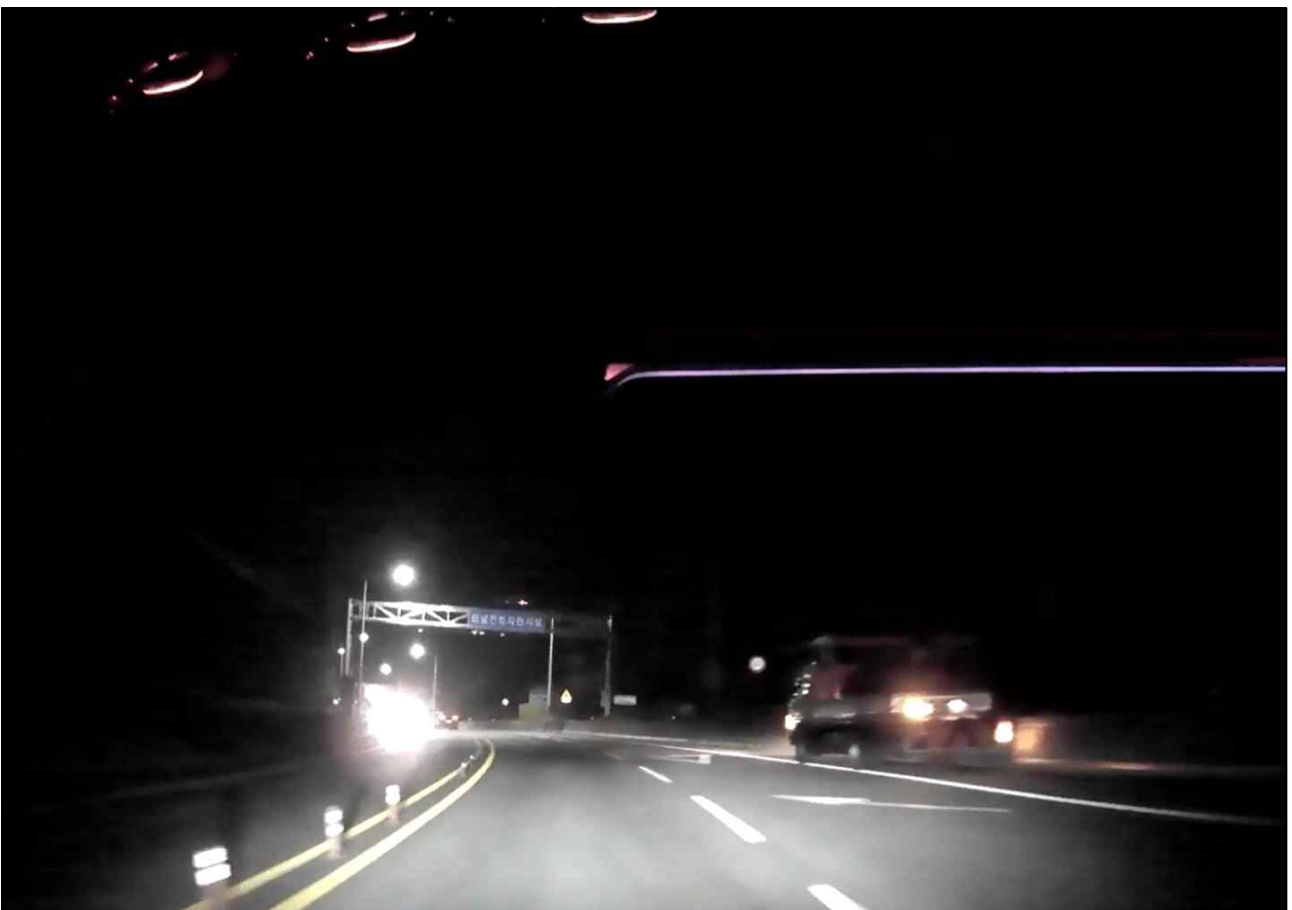

< 사고지점 참고사진(추곡터널 350m앞, 다음지도 로드뷰) >

< 사고 당시 사진, 사고차량 블랙박스 >

< 사고 2~3분 전 사진, 다른 차량 블랙박스 >

< 사고 직후 사진(정차 중인 도로공사 차량), 사고 차량 블랙박스 >